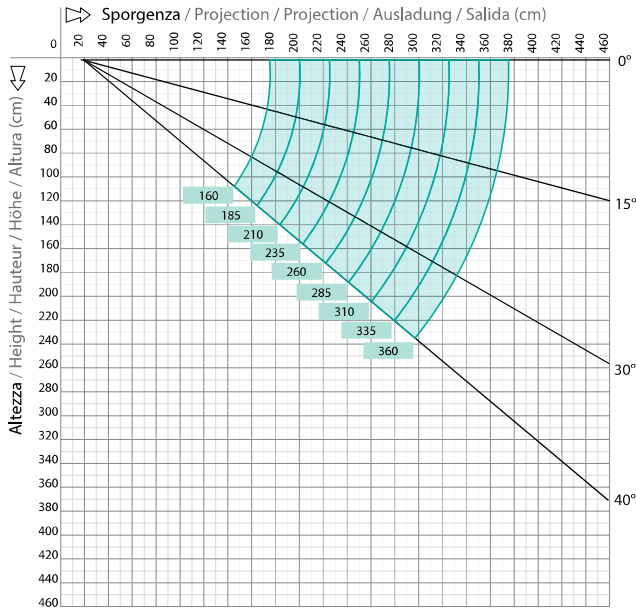

Diagramma di copertura - Installazione a parete

Covering diagram - Wall installation