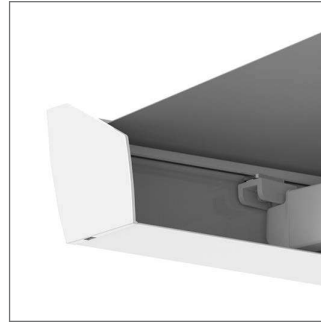

Epica

Epica

Epica con terminal cofre - Epica with box front bar

EPICA

EPICA es un cofre de brazos extensibles, caracterizado por un diseño sencillo y elegante. Los elementos de fijación y los tornillos están totalmente escondidos a la vista. Aunque tenga dimensiones pequeñas el cofre puede llegar a tener una salida de 410 cm con brazo Giant. El modelo se completa con una gran variedad de opciones como el kit de luces y el terminal cofre.

EPICA is a folding arm awning, with cassette, characterized by a simple and essential design. Its fixing elements and the screws are completely hidden. Even though its small dimensions, it can have a 410cm projection by using Giant arm. The product can be completed with a large variety of optionals like light kit and box front bar.

Diagrama de proyección - Montaje a pared

Covering diagram - Wall/ceiling installation

Montaje a pared

Wall installation

Montaje a pared con terminal cofre

Wall installation with box front bar