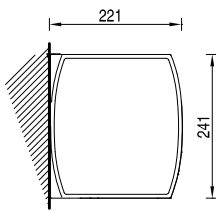

Montaje a pared con terminal cofre

Wall installation with box front bar