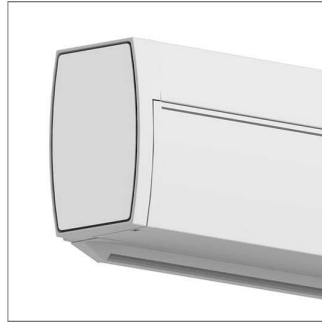

Epica

Epica

Epica con terminal cofre - Epica with box front bar

EPICA

EPICA es un cofre de brazos extensibles, caracterizado por un diseño sencillo y elegante. Los elementos de fijación y los tornillos están totalmente escondidos a la vista. Aunque tenga dimensiones pequeñas el cofre puede llegar a tener una salida de 410 cm con brazo Giant. El modelo se completa con una gran variedad de opciones como el kit de luces y el terminal cofre.

EPICA is a folding arm awning, with cassette, characterized by a simple and essential design. Its fixing elements and the screws are completely hidden. Even though its small dimensions, it can have a 410cm projection by using Giant arm. The product can be completed with a large variety of optionals like light kit and box front bar.