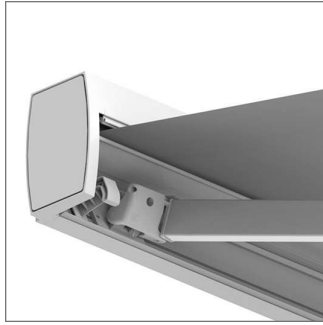

Epica

Epica

Epica con terminal cofre - Epica with box front bar

EPICA

EPICA es un cofre de brazos extensibles, caracterizado por un diseño sencillo y elegante. Los elementos de fijación y los tornillos están totalmente escondidos a la vista. Aunque tenga dimensiones pequeñas el cofre puede llegar a tener una salida de 410 cm con brazo Giant. El modelo se completa con una gran variedad de opciones como el kit de luces y el terminal cofre.

EPICA is a folding arm awning, with cassette, characterized by a simple and essential design. Its fixing elements and the screws are completely hidden. Even though its small dimensions, it can have a 410cm projection by using Giant arm. The product can be completed with a large variety of optionals like light kit and box front bar.