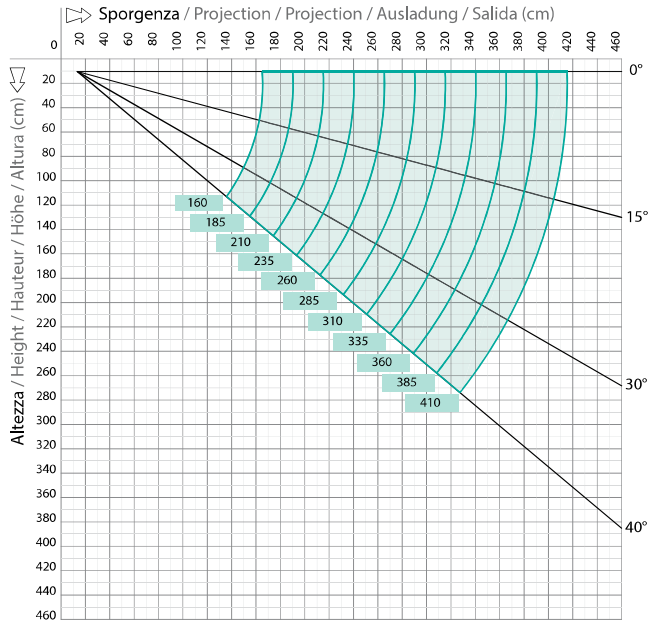

Epica

Epica

Epica con terminal cofre - Epica with box front bar

EPICA

EPICA es un cofre de brazos extensibles, caracterizado por un diseño sencillo y elegante. Los elementos de fijación y los tornillos están totalmente escondidos a la vista. Aunque tenga dimensiones pequeñas el cofre puede llegar a tener una salida de 410 cm con brazo Giant. El modelo se completa con una gran variedad de opciones como el kit de luces y el terminal cofre.

EPICA is a folding arm awning, with cassette, characterized by a simple and essential design. Its fixing elements and the screws are completely hidden. Even though its small dimensions, it can have a 410cm projection by using Giant arm. The product can be completed with a large variety of optionals like light kit and box front bar.