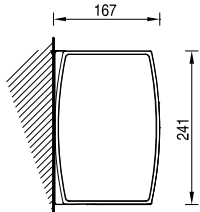

Epica

Epica

Epica con terminal cofre - Epica with box front bar

EPICA

EPICA es un cofre de brazos extensibles, caracterizado por un diseño sencillo y elegante. Los elementos de fijación y los tornillos están totalmente escondidos a la vista. Aunque tenga dimensiones pequeñas el cofre puede llegar a tener una salida de 410 cm con brazo Giant. El modelo se completa con una gran variedad de opciones como el kit de luces y el terminal cofre.

EPICA is a folding arm awning, with cassette, characterized by a simple and essential design. Its fixing elements and the screws are completely hidden. Even though its small dimensions, it can have a 410cm projection by using Giant arm. The product can be completed with a large variety of optionals like light kit and box front bar.

Diagrama de proyección - Montaje a pared

Covering diagram - Wall/ceiling installation

Montaje a pared

Wall installation

Montaje a pared con terminal cofre

Wall installation with box front bar